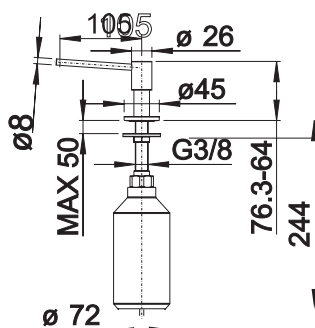

BLANCO PIONA Sæbedispenser Rustfrit stål

Praktisk tilbehør, der letter hverdagen i køkkenet

Kan bruges til sulfo eller håndsæbe

Nem påfyldning af sæben oppefra

Indhold: 500 ml

Monteres i bordpladen eller i et hanehul på køkkenvasken

Modellen fås i flere metaloverflader

NB: Kræver Ø35 mm hanehul