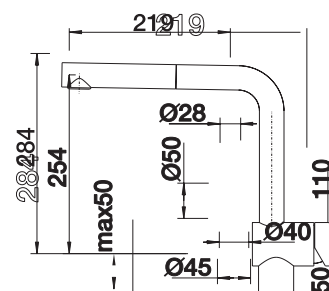

BLANCO LINUS-S Stål-look

Minimalistisk design

Nem betjening: løft og læg armaturet til siden.

Udtræksbruser i høj kvalitets metal

140 grader svingradius

NB: Kræver Ø35 mm hanehul