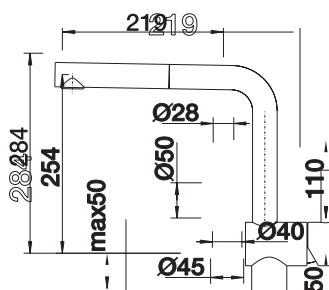

BLANCO LINUS-S Antracit

Minimalistisk design i trendfarven sort mat

Designet til de nyeste køkkentrends

Udtræksbruser i høj kvalitets metal

140 grader svingradius

NB: Kræver Ø35 mm hanehul