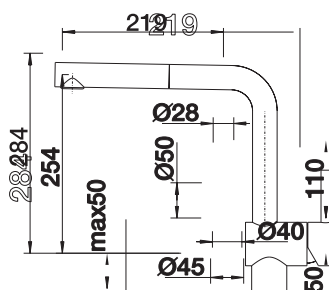

Oversigt armaturer og sæbedispenser

BLANCO LINUS-S Antracit

Minimalistisk design i trendfarven sort mat

Designet til de nyeste køkkentrends

Udtræksbruser i høj kvalitets metal

140 grader svingradius

NB: Kræver Ø35 mm hanehul

BLANCO LINUS-S Stål-look

Minimalistisk design

Nem betjening: løft og læg armaturet til siden.

Udtræksbruser i høj kvalitets metal

140 grader svingradius

NB: Kræver Ø35 mm hanehul

BLANCO PIONA Sæbedispenser Rustfrit stål

NB: Kræver Ø35 mm hanehul