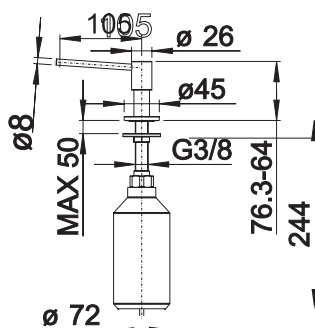

BLANCO LINUS-S Stål-look

Minimalistisk design

Nem betjening: løft og læg armaturet til siden.

Udtræksbruser i høj kvalitets metal

140 grader svingradius

NB: Kræver Ø35 mm hanehul

BLANCO PIONA Sæbedispenser Rustfrit stål

NB: Kræver Ø35 mm hanehul