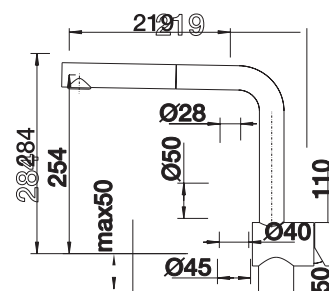

Oversigt armaturer og sæbedispenser

BLANCO LINUS-S Antracit

Minimalistisk design i trendfarven sort mat

Designet til de nyeste køkkentrends

Udtræksbruser i høj kvalitets metal

140 grader svingradius

NB: Kræver Ø35 mm hanehul

BLANCO LINUS-S Stål-look

Minimalistisk design

Nem betjening: løft og læg armaturet til siden.

Udtræksbruser i høj kvalitets metal

140 grader svingradius

NB: Kræver Ø35 mm hanehul

BLANCO PIONA Sæbedispenser Rustfrit stål

NB: Kræver Ø35 mm hanehul