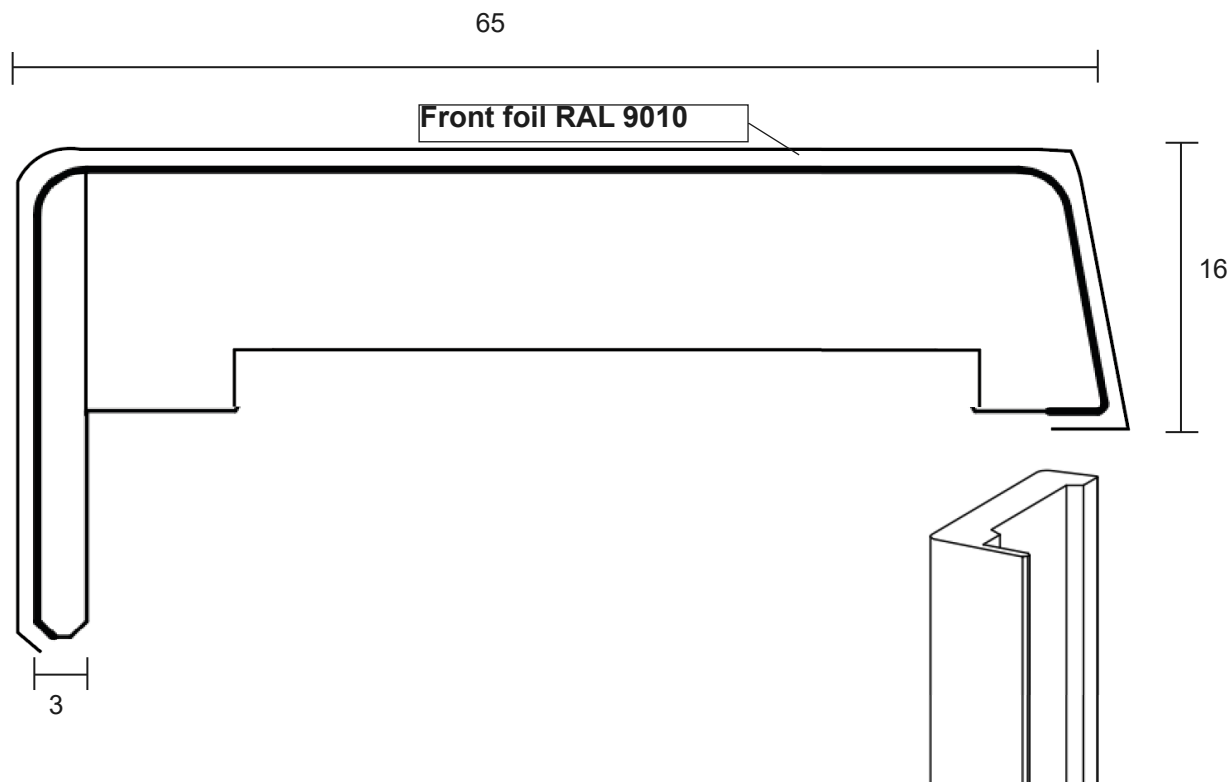

3-sidet lysning m/gerigt

Flex gerigt MDF 16 x 65 x 3660 mm

Flex lysningspanel MDF